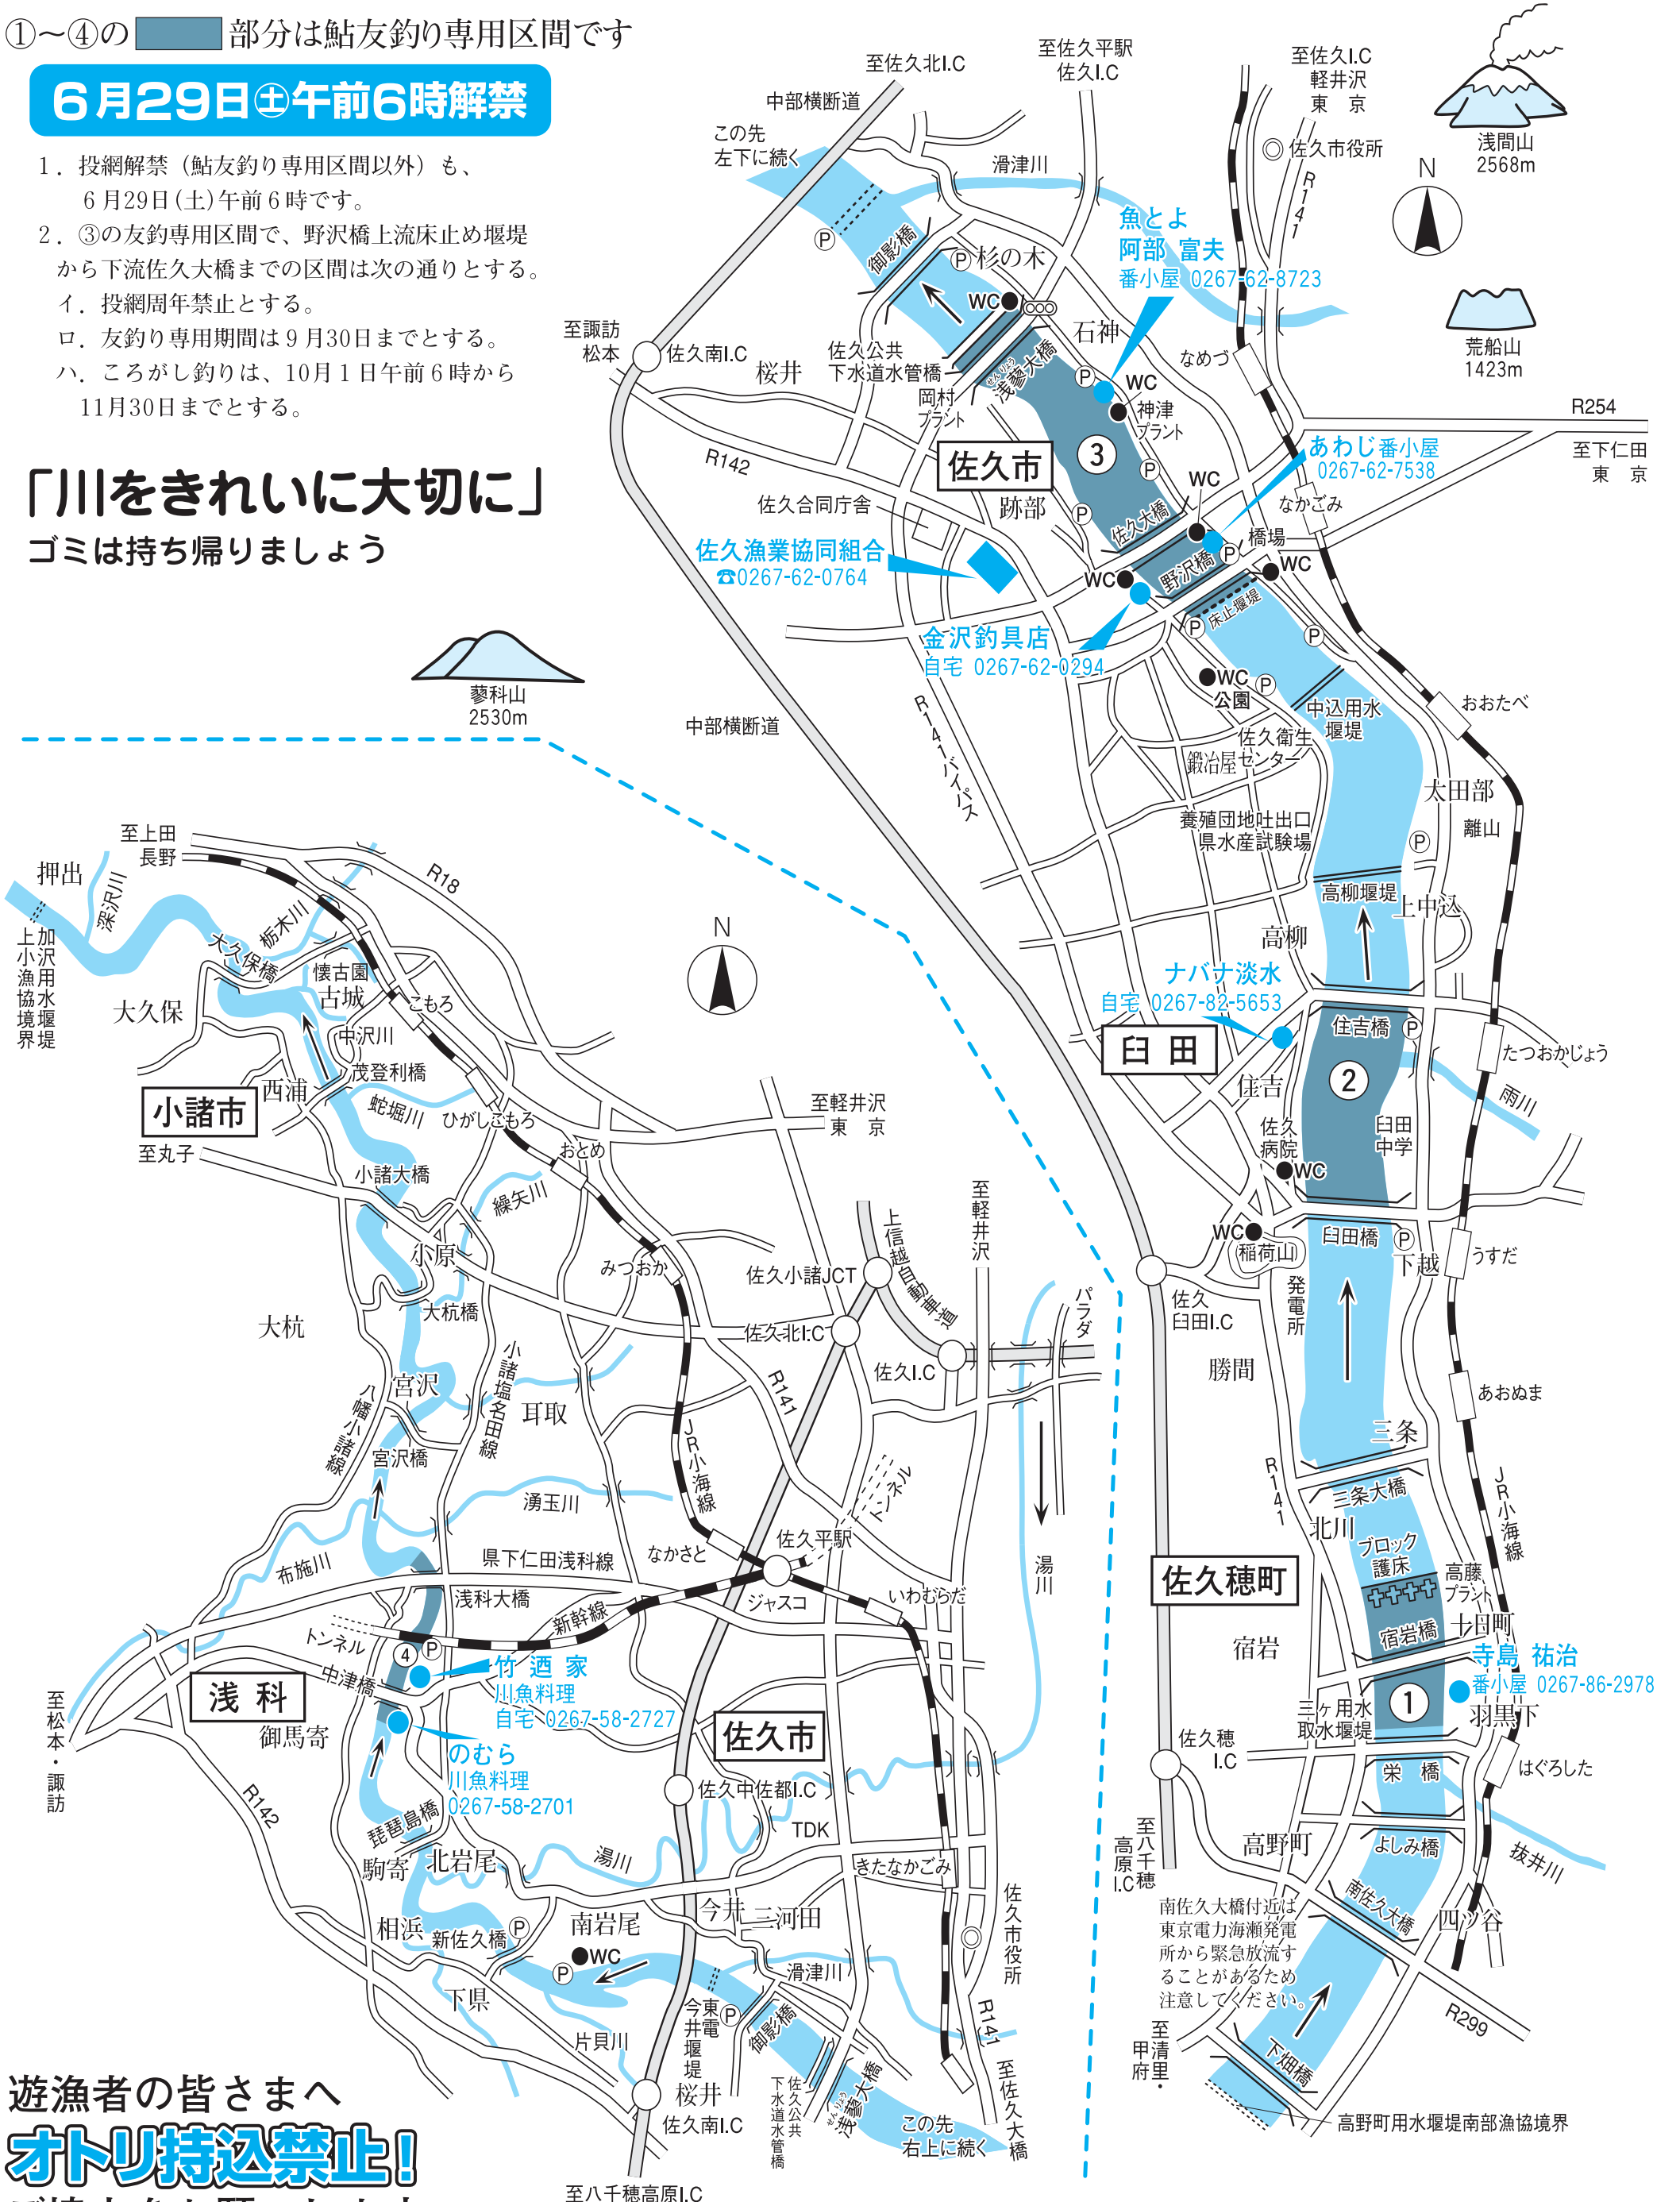

令和元年
長野県佐久

ちくま
千曲川

あゆ釣場案内

長野県佐久市跡部17-1
佐久漁業協同組合
TEL0267-62-0764 FAX62-7700

①～④の 部分 は 鮎 友 釣 り 専 用 区 間 で す

6月29日(土)午前6時解禁

1. 投網解禁（鮎友釣り専用区間以外）も、6月29日(土)午前6時です。
2. ③の友釣り専用区間で、野沢橋上流床止め堰堤から下流佐久大橋までの区間は次の通りとする。
 - イ. 投網周年禁止とする。
 - ロ. 友釣り専用期間は9月30日までとする。
 - ハ. ころがし釣りは、10月1日午前6時から11月30日までとする。

「川をきれいに大切に」
ゴミは持ち帰りましょう

遊漁者の皆さまへ
オトリ持込禁止!
ご協力をお願いします。