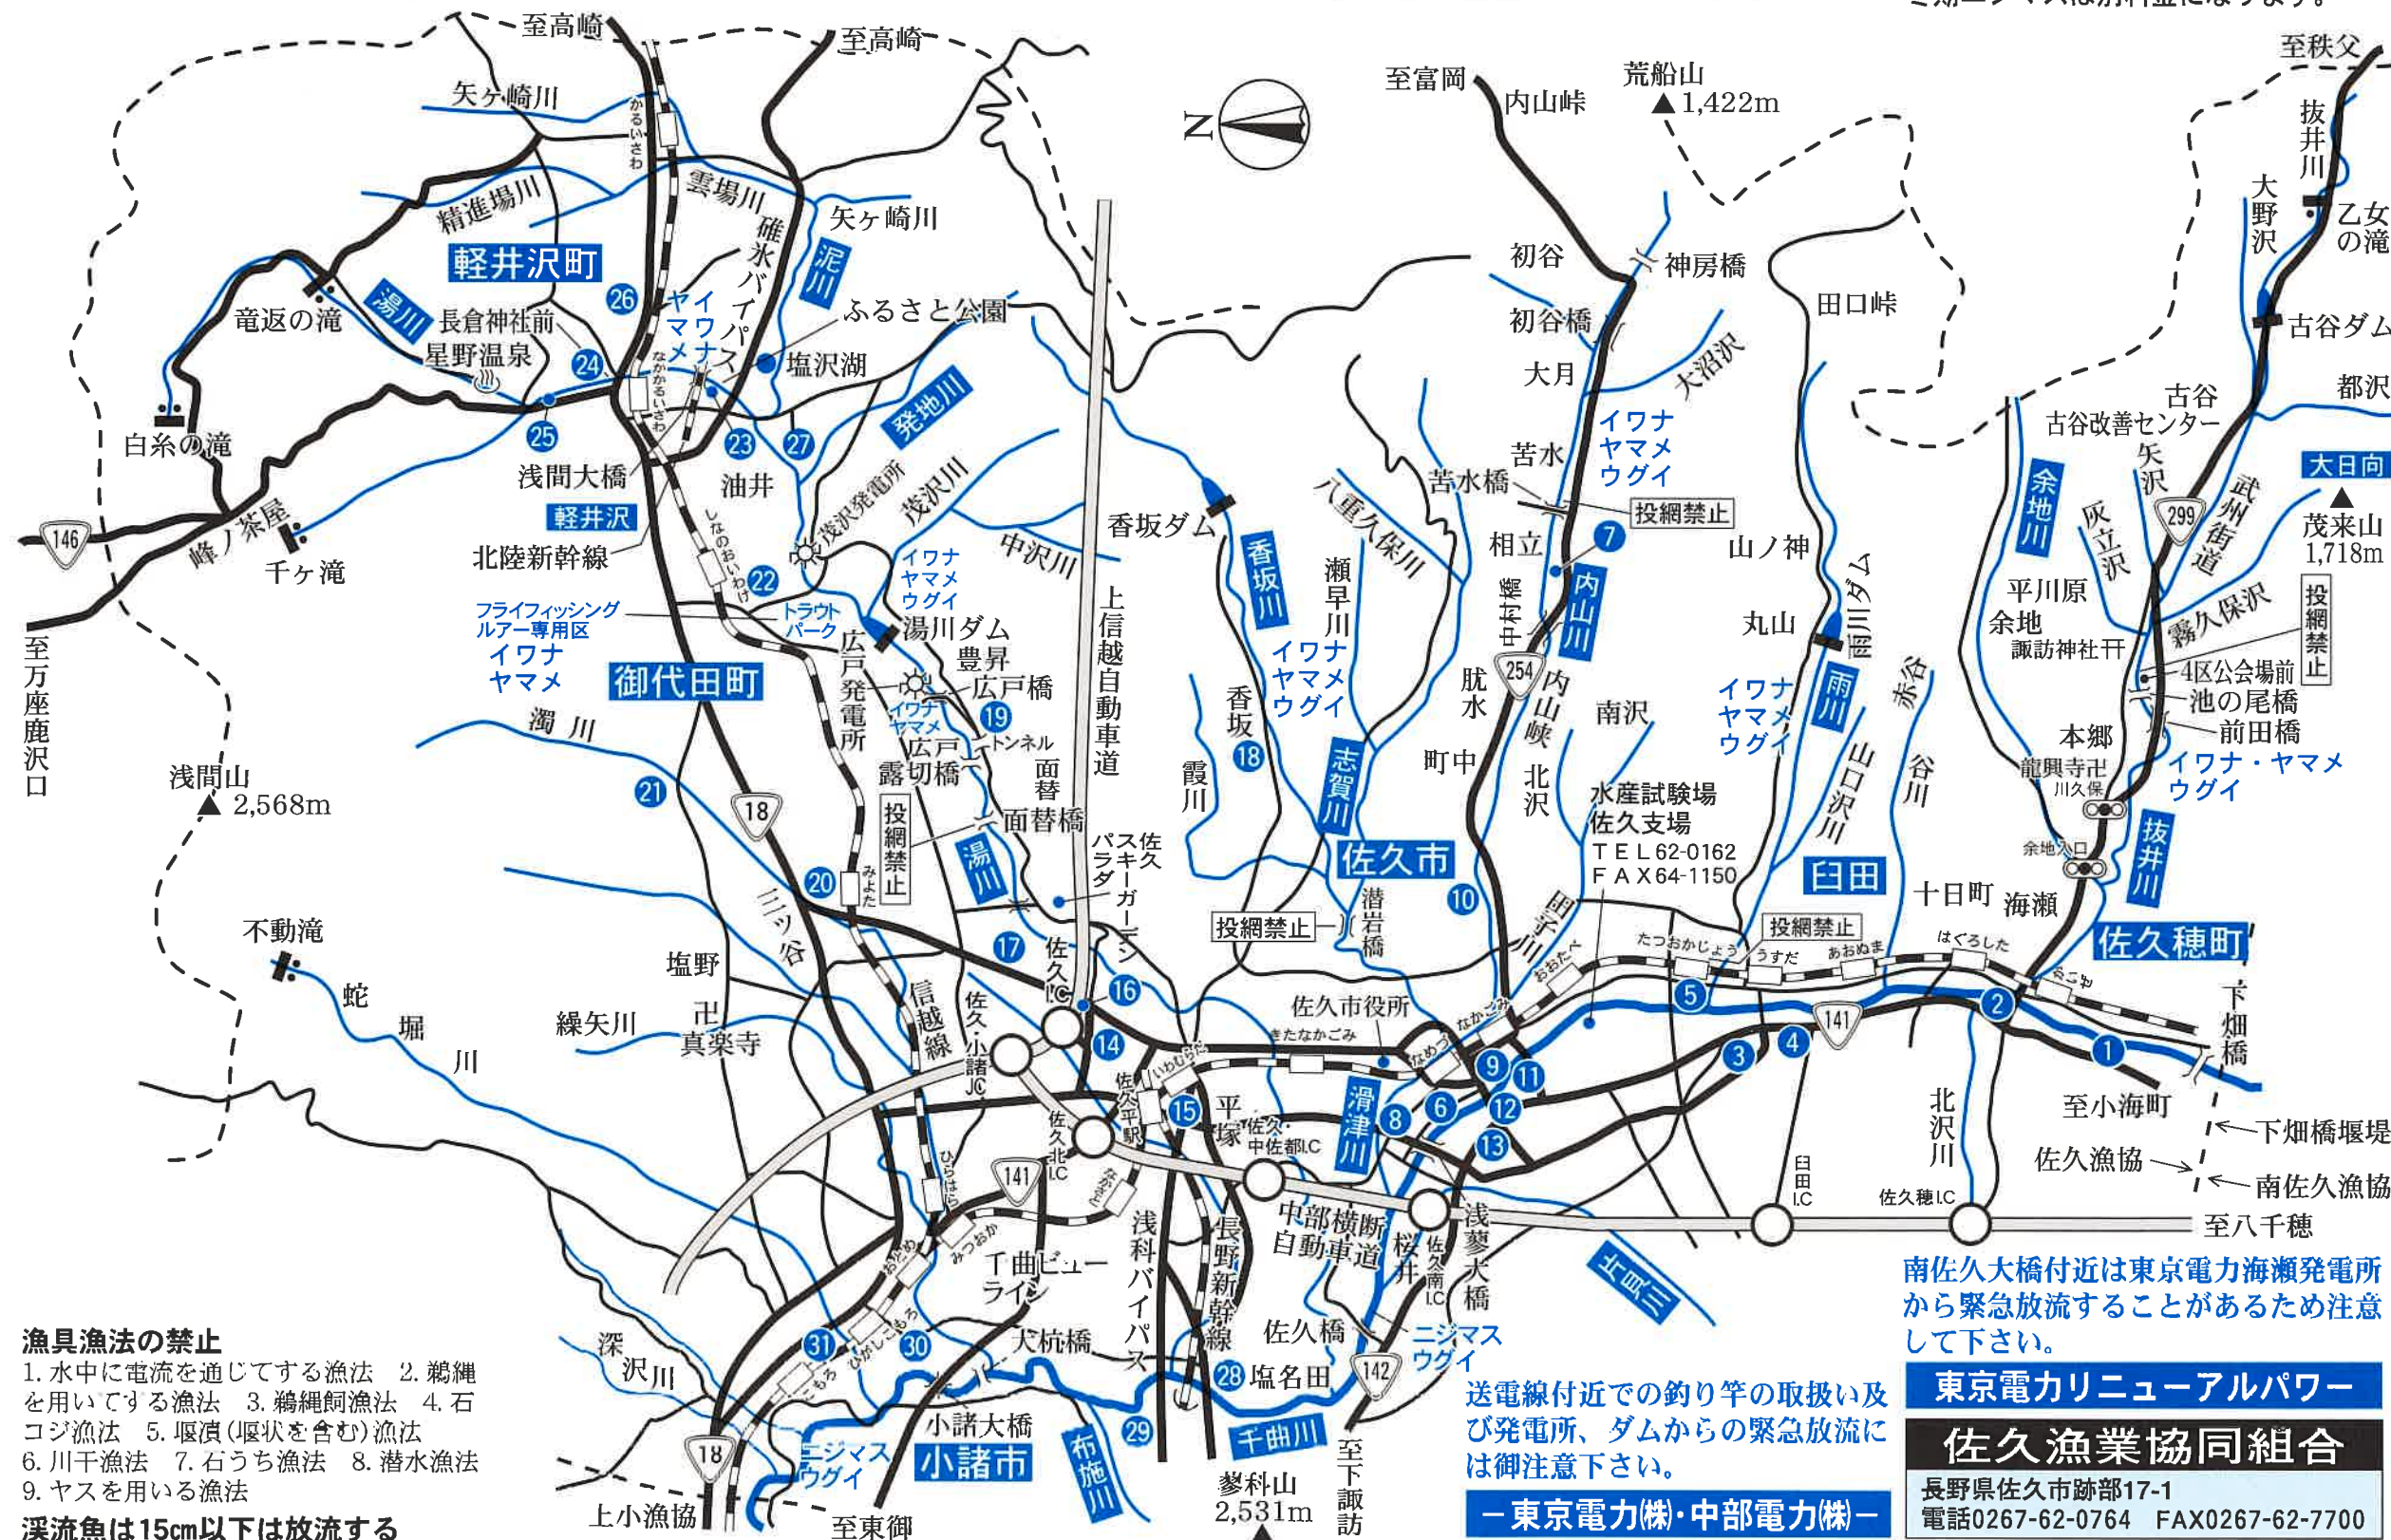

溪流釣場案内略図

遊漁料金

溪流年釣券…6,500円
 溪流日釣券…1,300円
 溪流現場釣券…2,000円

漁期 2月16日～9月30日

魚種 イワナ・ヤマメ
 ニジマス

※10月第2土曜日から翌2月15日の
 冬期ニジマスは別料金になります。

令和3年度 溪流釣り専用区と特別解禁予定

令和1年台風19号の影響により下記注意事項を記載しました。ご理解、ご協力の程お願いします。

溪流釣り特別遊漁場(公開放流時の溪流釣り専用区)

抜井川	注意事項①
湯川(軽井沢)	長倉神社前橋上下・湯川ふるさと公園内
湯川(御代田)	広戸橋・平根用水頭首口堰堤下流

月日	公開放流区	魚種
1 3/20(土)	小諸市 千曲川(大杭橋)	ニジマス
2 4/3(土)	佐久穂町 抜井川(注意事項①参照)	
3 4/3(土)	佐久市 雨川・内山(注意事項②参照)	
4 4/10(土)	軽井沢町 湯川(長倉神社・湯川ふるさと公園)	
5 4/17(土)	御代田町 湯川(広戸橋・平根用水頭首口堰堤下流)	
6 4/24(土)	軽井沢町 湯川(長倉神社・湯川ふるさと公園)	
7 4/29(木)	御代田町 湯川(広戸橋・平根用水頭首口堰堤下流)	
8 5/1(土)	佐久穂町 抜井川(注意事項①参照)	
9 5/1(土)	佐久市 雨川・内山(注意事項②参照)	
10 5/2(日)	佐久市 千曲川(佐久橋)	ニジマス
11 5/3(月)	小諸市 千曲川(大杭橋)	ニジマス
12 5/15(土)	軽井沢町 湯川(長倉神社・湯川ふるさと公園)	
13 5/22(土)	御代田町 湯川(広戸橋・平根用水頭首口堰堤下流)	
14 5/29(土)	佐久穂町 抜井川(注意事項①参照)	
15 5/29(土)	佐久市 雨川・内山(注意事項②参照)	
16 8/14(土)	御代田町 湯川(広戸橋・平根用水頭首口堰堤下流)	
17 8/21(土)	佐久穂町 抜井川(注意事項①参照)	
18 8/21(土)	佐久市 雨川・内山(注意事項②参照)	
19 8/28(土)	軽井沢町 湯川(長倉神社・湯川ふるさと公園)	
20 9/4(土)	小諸市 千曲川(大杭橋)	ニジマス

注意事項

- ①抜井川では災害復旧工事状況により放流場所がその都度変わる可能性がありますので、漁協HPでご確認ください。
- ②雨川、内山川は小渓流のため場所は非公開です。
- ③放流時間は午前中を予定しておりますが河川工事、交通状況により変動します。
- ④佐久地域に気象警報、注意報発令時は放流を延期することがありますので漁協HPにてご確認ください。
- ⑤公開放流は漁協が定めた特別解禁溪流釣り専用区内のみと致します。個別の放流要望はご容赦ください。

禁止区域

1. 稚魚を保護するために下記の区域を年間投網とヤスを禁止
 - (イ) 抜井川 佐久穂町 池の尾橋から上流とする
 - (ロ) 雨川 小海線鉄橋から上流域とする
 - (ハ) 内山川 苦水橋から上流域とする
 - (ニ) 香坂川 志賀川との合流点から上流域とする
 - (ホ) 志賀川 潜岩橋から上流域とする
 - (ヘ) 湯川 御代田面替橋から上流域とする
 - (ト) 千曲川 野沢橋上流堰堤から下流佐久大橋まで