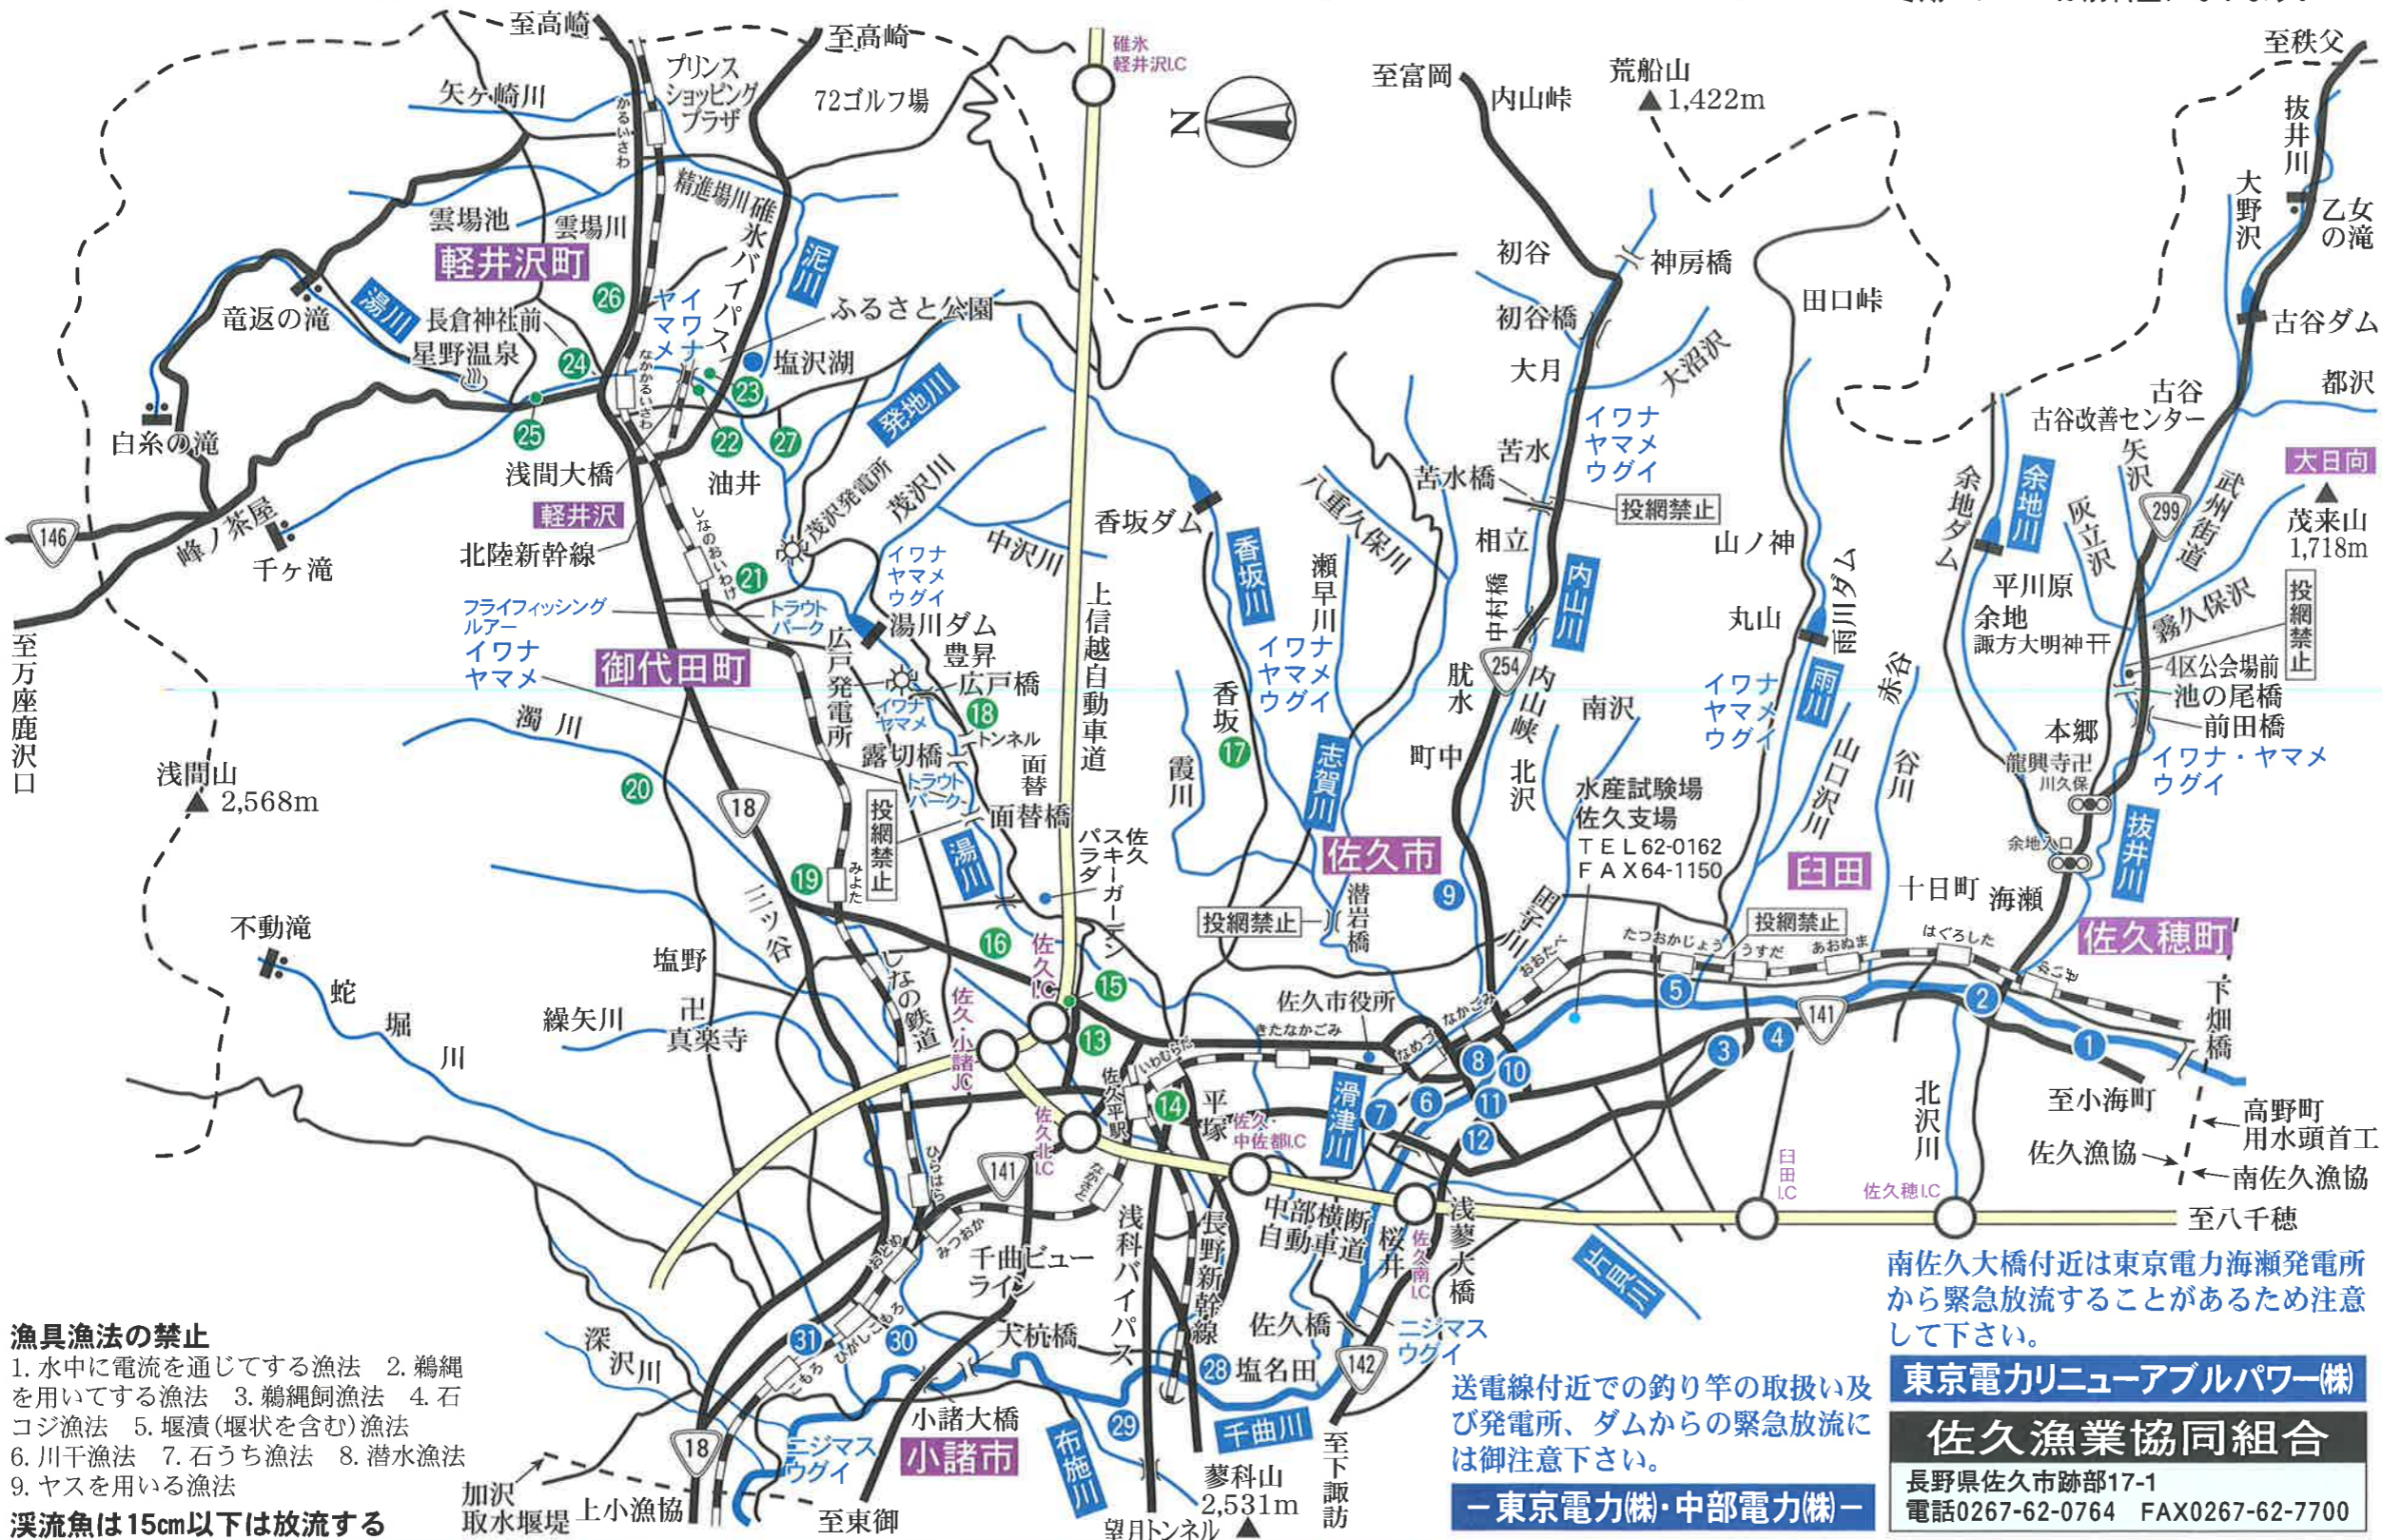

溪流釣場案内略図

遊漁料金

溪流年釣券(写真要)…**6,500円**
 溪流日釣券…**1,300円**
 溪流現場釣券…**2,000円**

漁期 2月16日～9月30日

魚種 イワナ・ヤマメ
ニジマス

※10月第2土曜日から翌2月15日の冬期ニジマスは別料金になります。

令和4年度 溪流釣り専用区と特別解禁予定

令和1年台風19号の影響により下記注意事項を記載しました。ご理解、ご協力の程お願いします。

溪流釣り特別遊漁場(公開放流時の溪流釣り専用区)

抜井川	注意事項①
湯川(軽井沢)	長倉神社上流宮浦橋から国道18号湯川橋(注⑥)
湯川(御代田)	広戸橋から平根用水頭首口堰堤下流

月日

1	4/9(土)	佐久穂町	抜井川(注意事項①参照)
2	4/9(土)	佐久市	雨川・内山川(注意事項②参照)
3	4/10(日)	佐久市	千曲川(佐久橋ニジマス)
4	4/16(土)	御代田町	湯川(広戸橋から平根用水頭首口堰堤下流150m)
5	4/17(日)	小諸市	千曲川(大杭橋ニジマス)
6	4/23(土)	軽井沢町	湯川(長倉神社上流宮浦橋～国道18号湯川橋)
7	4/29(金)	佐久市	千曲川(佐久橋ニジマス)
8	4/30(土)	佐久穂町	抜井川(注意事項①参照)
9	4/30(土)	佐久市	雨川・内山川(注意事項②参照)
10	5/1(日)	小諸市	千曲川(大杭橋ニジマス)
11	5/2(月)	御代田町	湯川(広戸橋から平根用水頭首口堰堤下流150m)
12	5/7(土)	軽井沢町	湯川(長倉神社上流宮浦橋～国道18号湯川橋)
13	5/21(土)	御代田町	湯川(広戸橋から平根用水頭首口堰堤下流150m)
14	5/22(日)	佐久市	千曲川(佐久橋ニジマス)
15	5/28(土)	軽井沢町	湯川(長倉神社上流宮浦橋～国道18号湯川橋)
16	5/29(日)	小諸市	千曲川(大杭橋ニジマス)
17	6/4(土)	佐久穂町	抜井川(注意事項①参照)
18	6/4(土)	佐久市	雨川・内山川(注意事項②参照)
19	8/13(土)	御代田町	湯川(広戸橋から平根用水頭首口堰堤下流150m)
20	8/20(土)	佐久穂町	抜井川(注意事項①参照)
21	8/20(土)	佐久市	雨川・内山川(注意事項②参照)
22	8/27(土)	軽井沢町	湯川(長倉神社上流宮浦橋～国道18号湯川橋)

注意事項

- ①抜井川では災害復旧工事状況により放流場所がその都度変わる可能性がありますので、漁協HPでご確認ください。
- ②雨川、内山川は小溪流のため場所は非公開です。
- ③放流時間は午前中を予定しておりますが河川工事、交通状況により変動します。
- ④佐久地域に気象警報、注意報発令時は放流を延期もしくは中止することがありますので漁協HPにてご確認ください。
- ⑤公開放流は漁協が定めた特別解禁溪流釣り専用区内のみと致します。個別の放流要望はご容赦ください。
- ⑥軽井沢公開放流は長倉神社前のみとなります。

禁止区域

1. 稚魚を保護するために下記の区域を毎年投網とヤスを禁止
 - (イ) 抜井川 佐久穂町 池の尾橋から上流とする
 - (ロ) 雨川 小海線鉄橋から上流域とする
 - (ハ) 内山川 苦水橋から上流域とする
 - (ニ) 香坂川 志賀川との合流点から上流域とする
 - (ホ) 志賀川 潜岩橋から上流域とする
 - (ヘ) 湯川 御代田面替橋から上流域とする
 - (ト) 千曲川 野沢橋上流堰堤から下流佐久大橋まで