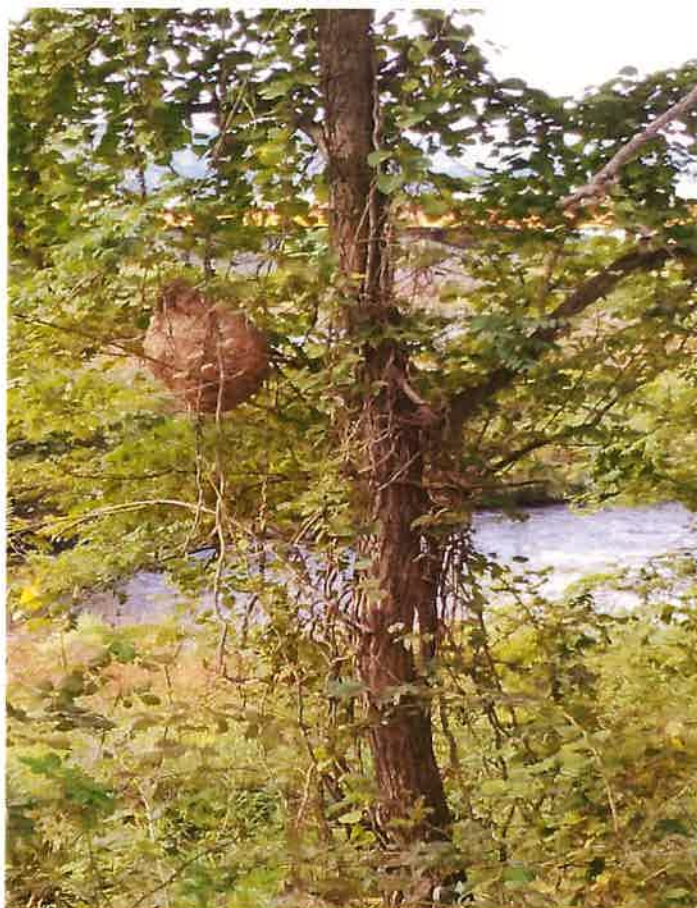

遊漁者の皆様の安全・安心のため、ご理解ご協力をお願いします。

スズメバチ注意のお知らせ

御影橋からの堤防沿いの雑木林にスズメバチの巣が見つかりました。
まだ活動中ですので通行には注意して下さい。

場所： 御影橋から東京電力（株）取水口の堤防沿い
河川雑木林内

河川に入る場合は、充分足元に注意して釣りを楽しんで下さい。